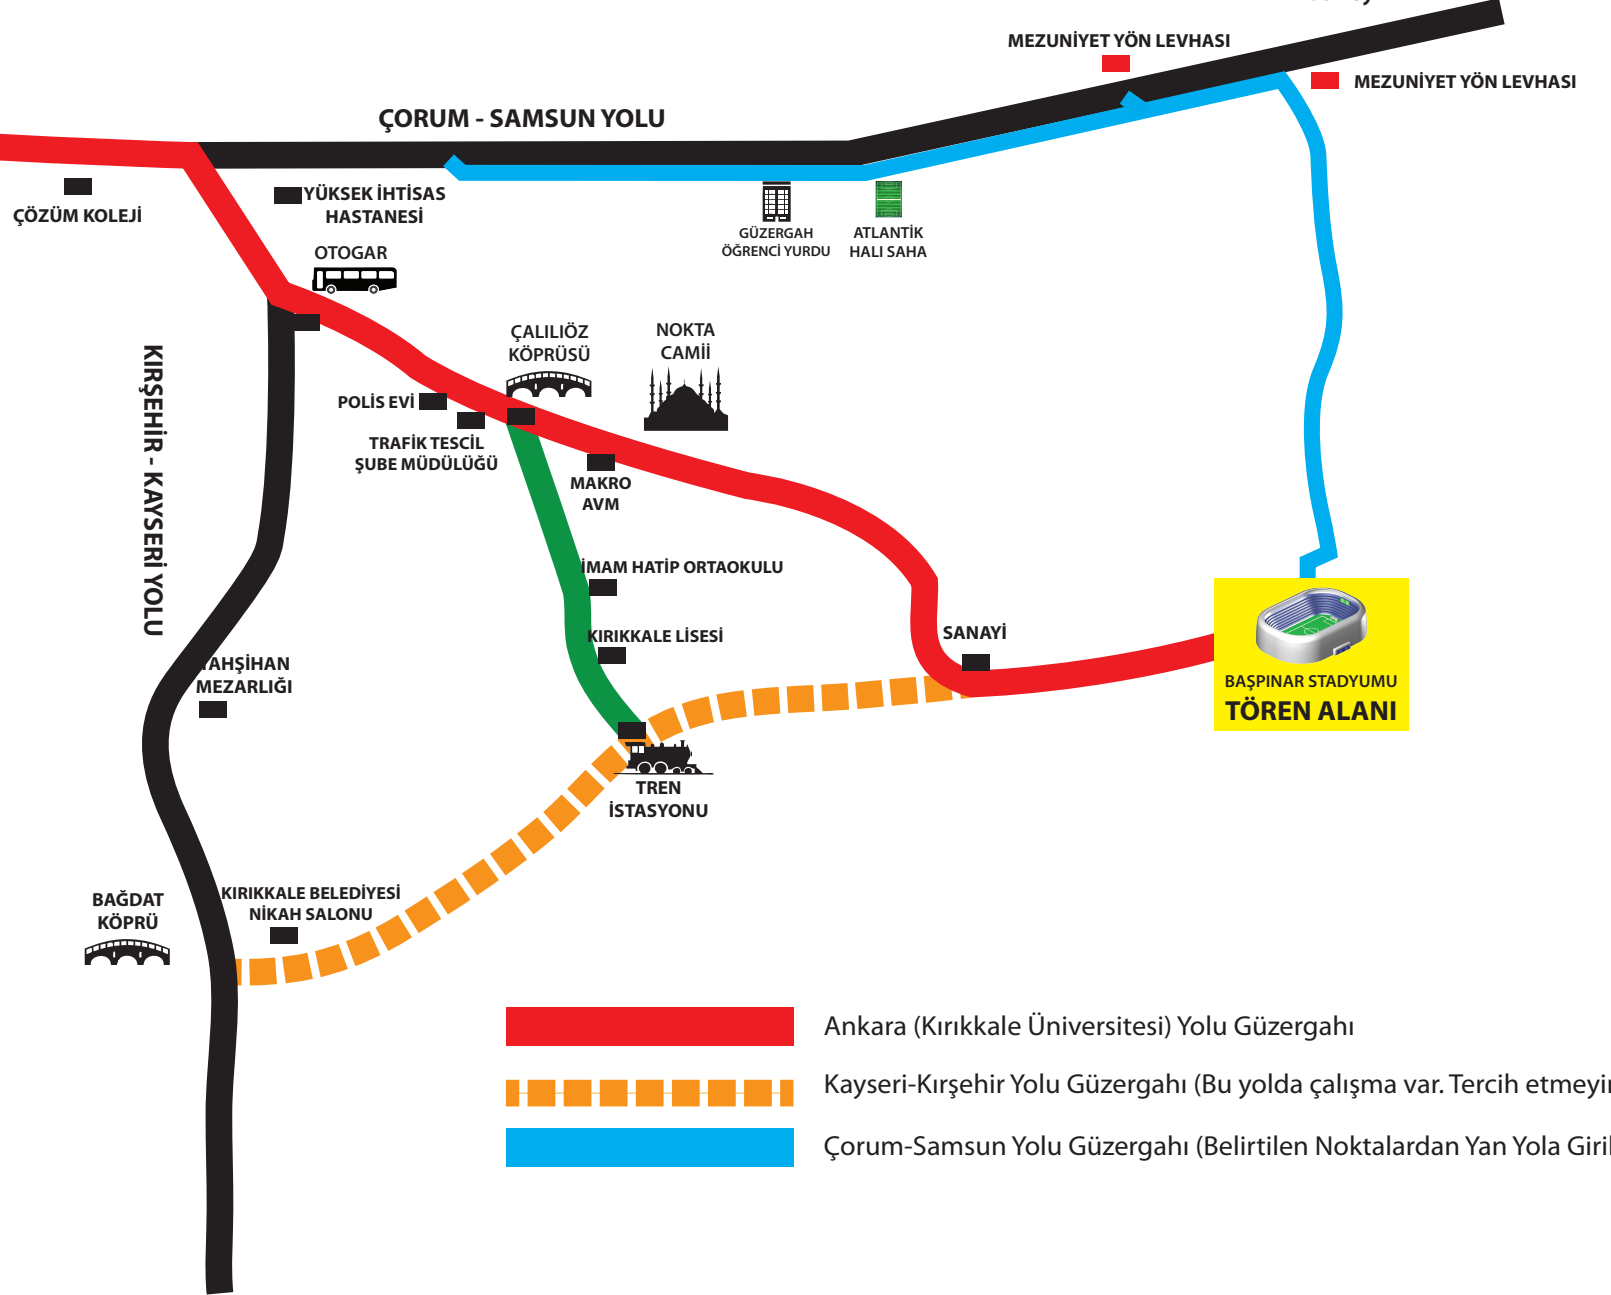

KIRIKKALE ÜNİVERSİTESİ MEZUNİYET TÖREN ALANI GİDİŞ GÜZERGAHI

Kampüsten Minibüslerle gidenler Çarşıdan Başpınar-Kimeski- Gündoğdu minibüsleriyle Tören Alanına ulaşabilirler.

İletişim için: 0 318 357 42 42

Dahili: 1696